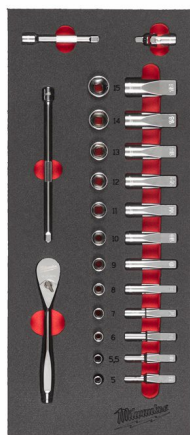

1/4" Ratchet and Socket Set Foam Insert | Espuma de carraca y vasos de 1/4"

- Diseño con 90 dientes y un ángulo de recuperación de 4°, para trabajos en lugares estrechos
- Diseño con 4 caras planas FOUR FLAT™, para evitar el rodado
- Diseño metálico para máxima durabilidad

Article Number 4932479824

Cantidad por paquete 28

Contenido Vasos cortos: 5, 5.5, 6, 7, 8, 9, 10, 11, 12, 13, 14, 15mm; Vasos largos: 5, 5.5, 6, 7, 8, 9, 10, 11, 12, 13, 14, 15mm; 2 extensiones: 1x 76mm, 1x 152mm y cardán